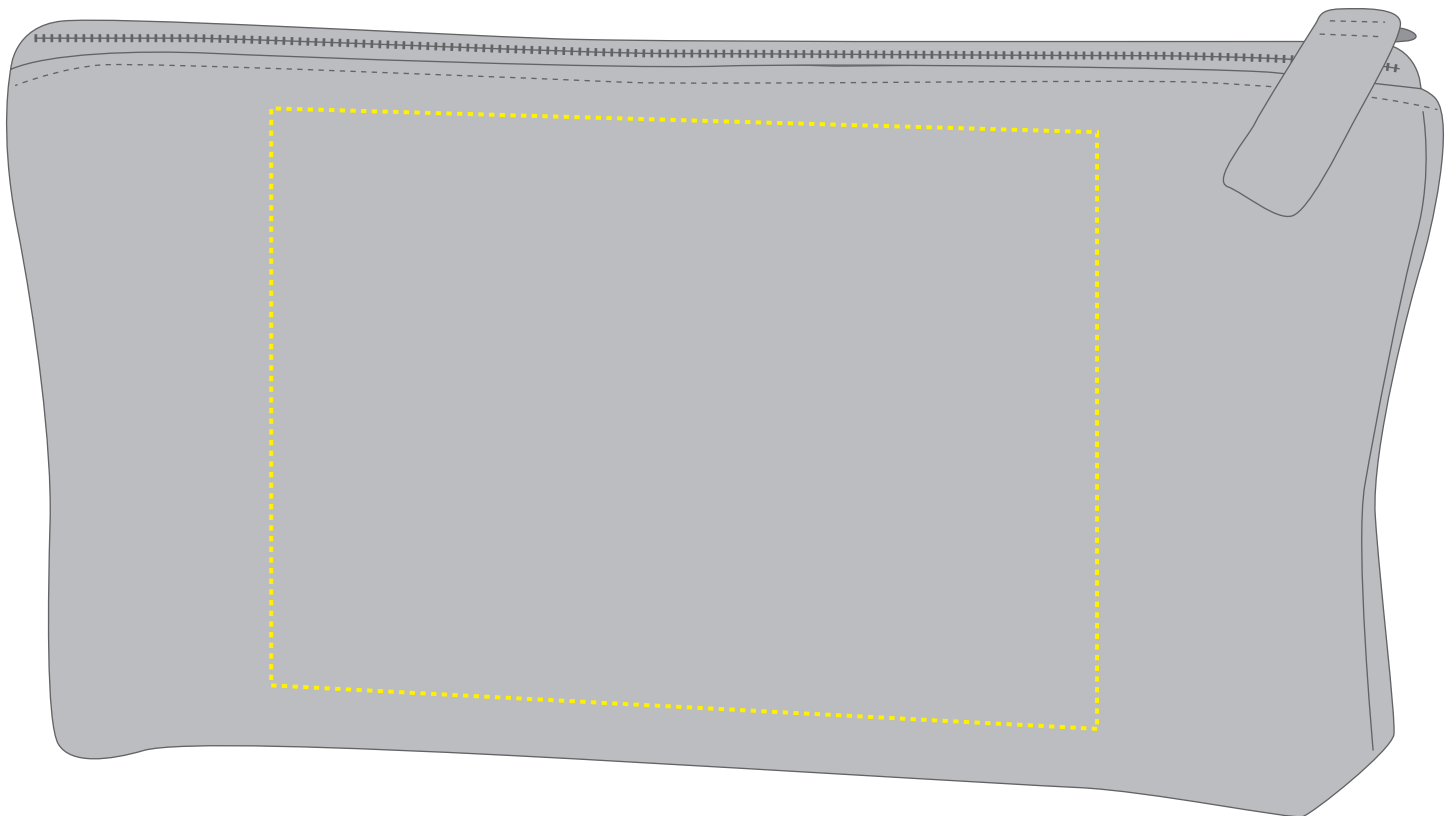

1814013 Reißverschluss-Tasche / zipper bag ORGANIC L

Fläche für Ihr Logo (B 17,5 cm x H 12,5 cm)
area for your logo (W 17,5 cm x H 12,5 cm)

Taschenmaß (BxHxT) / size of the bag (WxHxD):

30 cm x 16 cm x 8 cm

Schriften und Grafiken als Vektoren
minimale Strichstärke: 1,0 mm
schwarz, weiß, gold und silber: 0,4 mm

further information for graphic designer:

fonts and graphics as vectors
minimum coat thickness: 1,0 mm
black, white, gold and silver: 0,4 mm